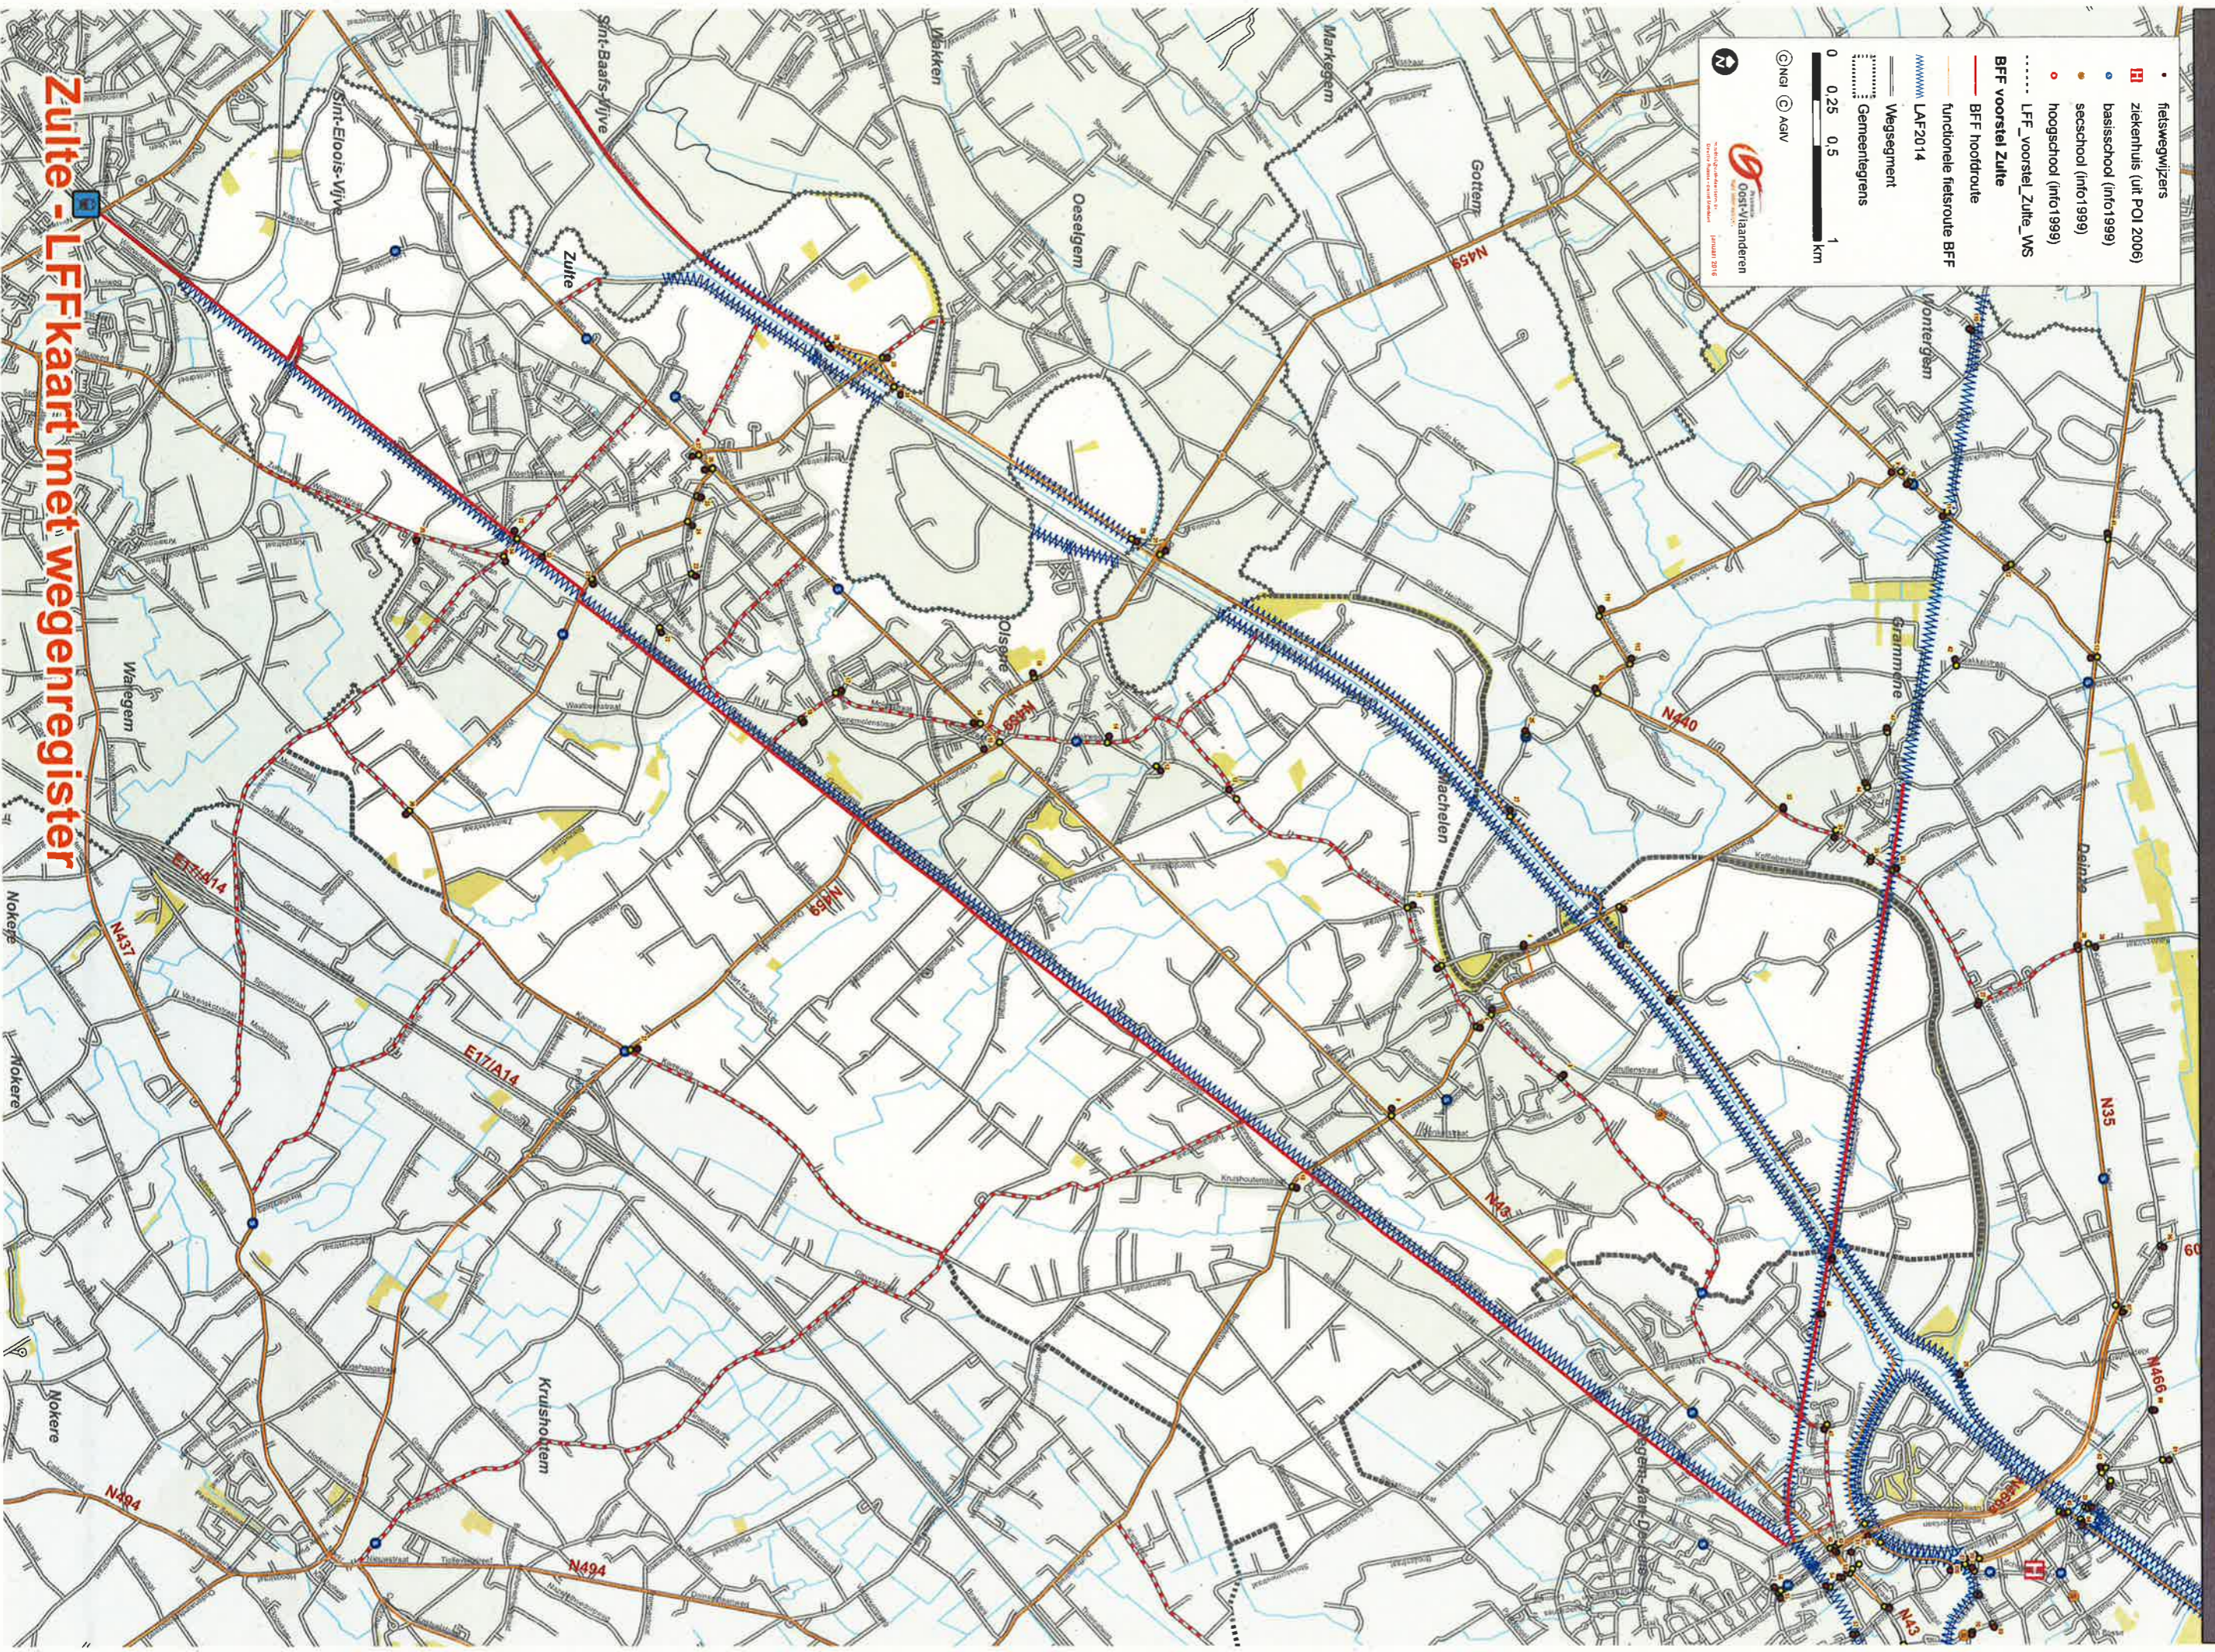

VOORSTEL Lokale functionele fietsroutes + BFF

Zulte - LFFkaart met wegenregister